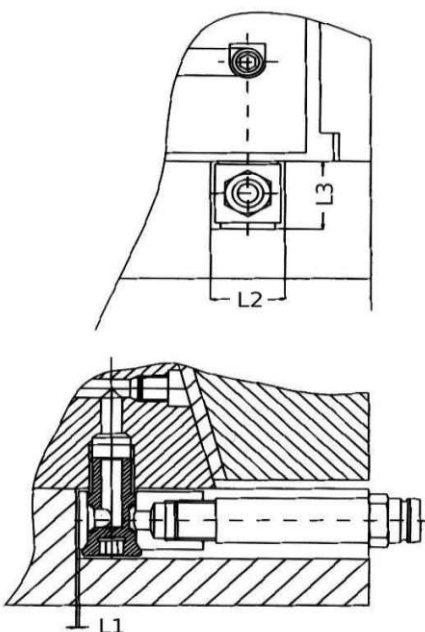

TKFR Series

tekno-met

Sealing Plug with Copper Ring DIN 908 / Verschlußschraube mit Dichtring Kupfer DIN 908

ORDER NO/ BESTELL NR.	ØD1	ØD2	L1	L2	SW
TKFR 10	BSP 1/8	14	11	8	5
TKFR 13	BSP 1/4	18	15	12	6
TKFR 17	BSP 3/8	22	15	12	8
TKFR 21	BSP 1/2	26	18	14	10
TKFR 26	BSP 3/4	32	20	16	12
TKFR 33	BSP 1	39	21	16	17
TKFR 42	BSP 1-1/4	49	21	16	22
TKFR 48	BSP 1-1/2	55	21	16	24
TKFM 10	M10x1	14	11	8	5
TKFM 12	M12x1,5	17	15	12	6
TKFM 14	M14x1,5	19	15	12	6
TKFM 16	M16x1,5	21	15	12	8
TKFM 18	M18x1,5	23	16	12	8
TKFM 20	M20x1,5	25	18	14	10
TKFM 22	M22x1,5	27	18	14	10
TKFM 24	M24x1,5	29	18	14	12
TKFM 26	M26x1,5	31	20	16	12
TKFM 30	M30x1,5	36	20	16	17
TKFM 42	M42x2	49	21	16	22
TKFM 48	M48x2	55	21	16	24

THDB Series

tekno-met

Rotatable Connector / Umdrehende Anschlüsse

ORDER NO/ BESTELL NR.	THREAD / GEWINDE	L1	L2	L3
THDB 10	BSP 1/8	1	16	17
THDB M10	M10x1	1	16	17
THDB 13	BSP 1/4	1	16	23
THDB M14	M14x1,5	1	16	23
THDB 21	BSP 1/2	1	16	35,5