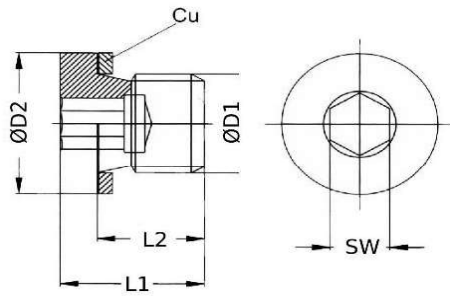

TKFR Series

tekno-met

Sealing Plug with Copper Ring DIN 908 / Verschlußschraube mit Dichtring Kupfer DIN 908

ORDER NO/ BESTELL NR.	ØD1	ØD2	L1	L2	SW
TKFR 10	BSP 1/8	14	11	8	5
TKFR 13	BSP 1/4	18	15	12	6
TKFR 17	BSP 3/8	22	15	12	8
TKFR 21	BSP 1/2	26	18	14	10
TKFR 26	BSP 3/4	32	20	16	12
TKFR 33	BSP 1	39	21	16	17
TKFR 42	BSP 1-1/4	49	21	16	22
TKFR 48	BSP 1-1/2	55	21	16	24
TKFM 10	M10x1	14	11	8	5
TKFM 12	M12x1,5	17	15	12	6
TKFM 14	M14x1,5	19	15	12	6
TKFM 16	M16x1,5	21	15	12	8
TKFM 18	M18x1,5	23	16	12	8
TKFM 20	M20x1,5	25	18	14	10
TKFM 22	M22x1,5	27	18	14	10
TKFM 24	M24x1,5	29	18	14	12
TKFM 26	M26x1,5	31	20	16	12
TKFM 30	M30x1,5	36	20	16	17
TKFM 42	M42x2	49	21	16	22
TKFM 48	M48x2	55	21	16	24

THDB Series

tekno-met

Rotatable Connector / Umdrehende Anschlüsse

ORDER NO/ BESTELL NR.	THREAD / GEWINDE	L1	L2	L3
THDB 10	BSP 1/8	1	16	17
THDB M10	M10x1	1	16	17
THDB 13	BSP 1/4	1	16	23
THDB M14	M14x1,5	1	16	23
THDB 21	BSP 1/2	1	16	35,5